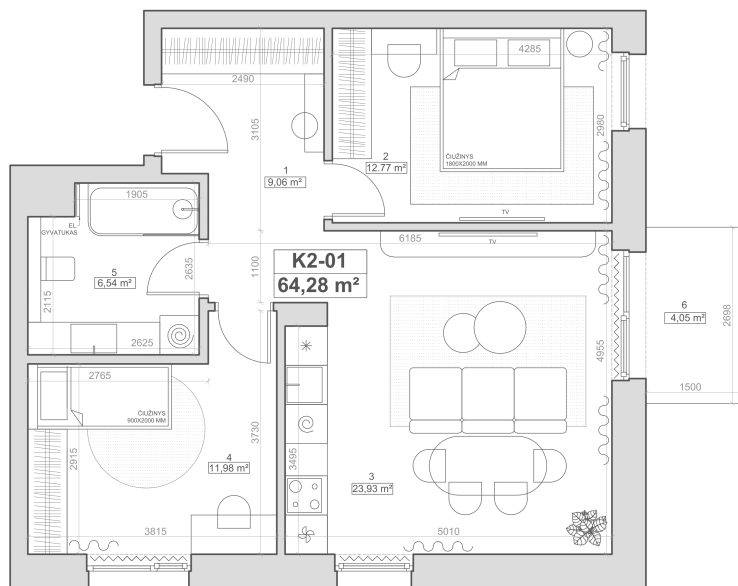

N/E|N/D/R|Ù

N/E|N/D/R|Ù

K2-01

Plotas 65.42 m²

Kambariai 3 kamb.

Aukštas 2 A

Kryptis ŠV

Butas su balkonu

171997.03 €

Susisiekite

www.nendru.lt

 Pilkalnio g. 53

N/E|N/D/R|Ù

K2-01

Plotas 65.42 m²

Kambariai 3 kamb.