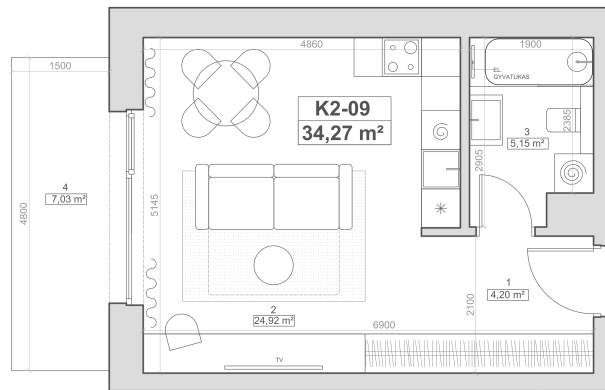

N/E|N/D/R|Ù

N/E|N/D/R|Ù

K2-09

Plotas 34.88 m<sup>2</sup>

Kambariai 1 kamb.

Aukštas 2 A

Kryptis R

Butas su balkonu

108000 €

Susisiekite

[www.nendru.lt](http://www.nendru.lt)

 Pilkalnio g. 53

N/E|N/D/R|Ù

K2-09

Plotas 34.88 m<sup>2</sup>

Kambariai 1 kamb.