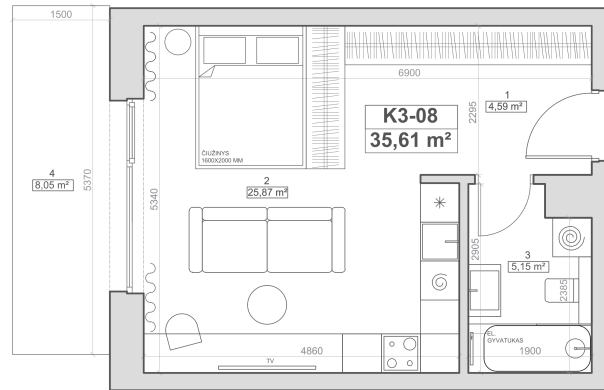

N/E|N/D/R|Ù

N/E|N/D/R|Ù

K3-08

Plotas 35.61 m²

Kambariai 1 kamb.

Aukštas 3 A

Kryptis R

Butas su balkonu

K3-08

Plotas 35.61 m²

Kambariai 1 kamb.

Aukštas 3 A

Kryptis R

Butas su balkonu

109000 €

Susisiekite