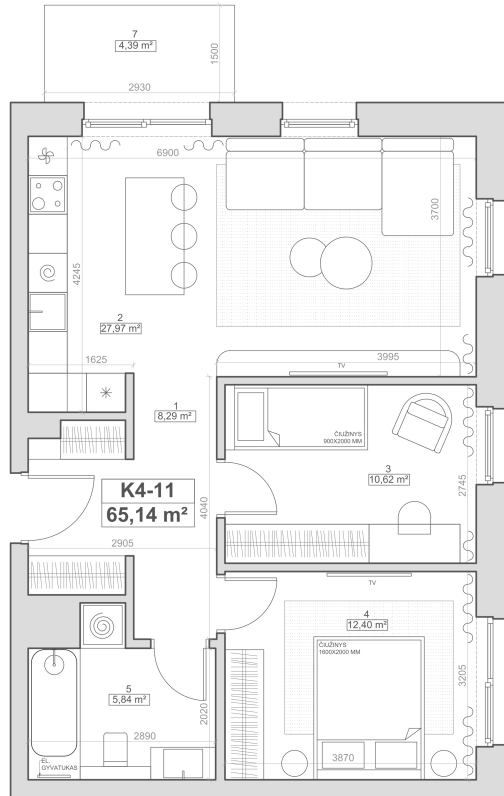

N/E|N/D/R|Ù

N/E|N/D/R|Ù

K4-11

Plotas 66.14 m²

Kambariai 3 kamb.

Aukštas 4 A

Kryptis PV

Butas su balkonu

K4-11

Plotas 66.14 m²

Kambariai 3 kamb.

Aukštas 4 A

Kryptis PV

Butas su balkonu

181748.09 €

Susisiekite