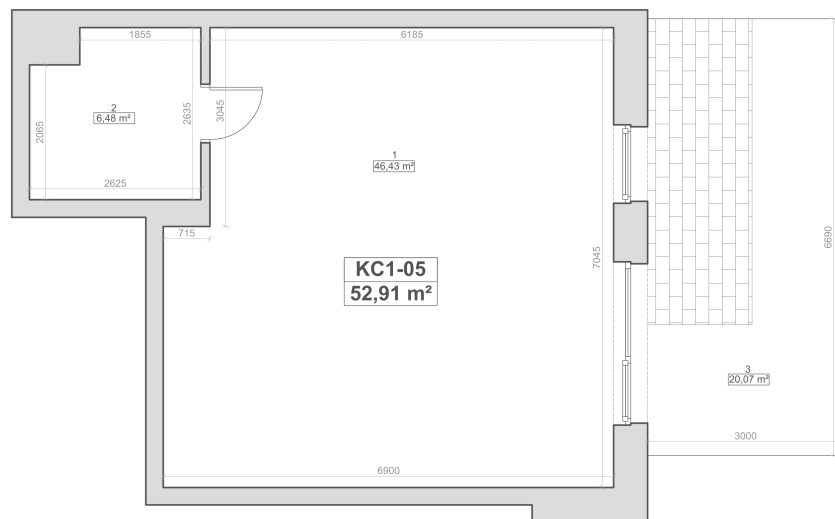

N/E|N/D/R|Ù

KC1-05
52,91 m²

N/E|N/D/R|Ù

KC1-05

Plotas 53.85 m²

Kambariai 1 kamb.

Aukštas 1 A

Kryptis V

140000 €

Susisiekite

www.nendru.lt

 Pilkalnio g. 53

N/E|N/D/R|Ù

KC1-05

Plotas 53.85 m²

Kambariai 1 kamb.