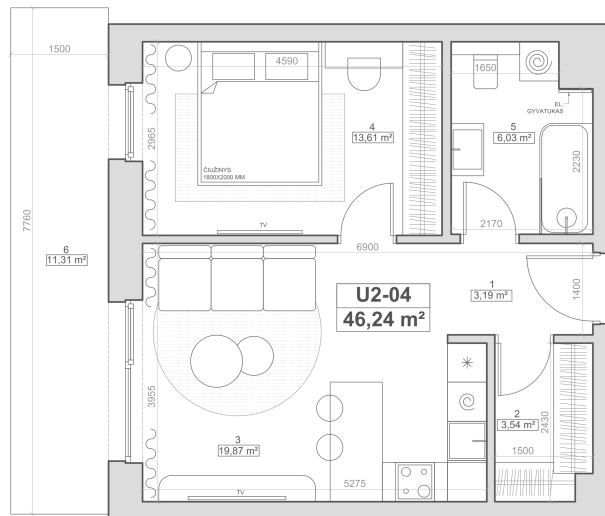

N/E|N/D/R|Ù

N/E|N/D/R|Ù

U2-04

Plotas 46.24 m²

Kambariai 2 kamb.

Aukštas 2 A

Kryptis R

Butas su balkonu

142000 €

Susisiekite

www.nendru.lt

 Pilkalnio g. 53

N/E|N/D/R|Ù

U2-04

Plotas 46.24 m²

Kambariai 2 kamb.