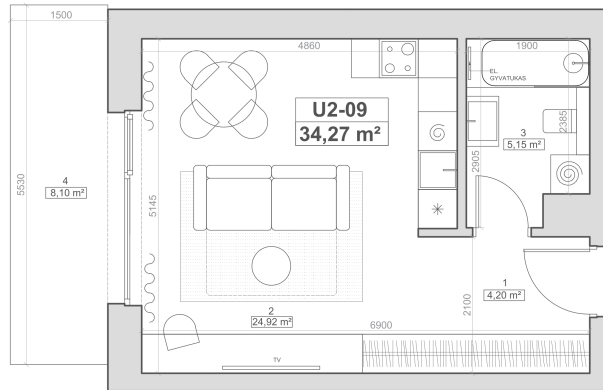

N/E|N/D/R|Ù

N/E|N/D/R|Ù

U2-09

Plotas 34.27 m²

Kambariai 1 kamb.

Aukštas 2 A

Kryptis R

Butas su balkonu

Plotas 34.27 m²

Kambariai 1 kamb.

Aukštas 2 A

Kryptis R

Butas su balkonu

114000 €

Susisiekite

Marius