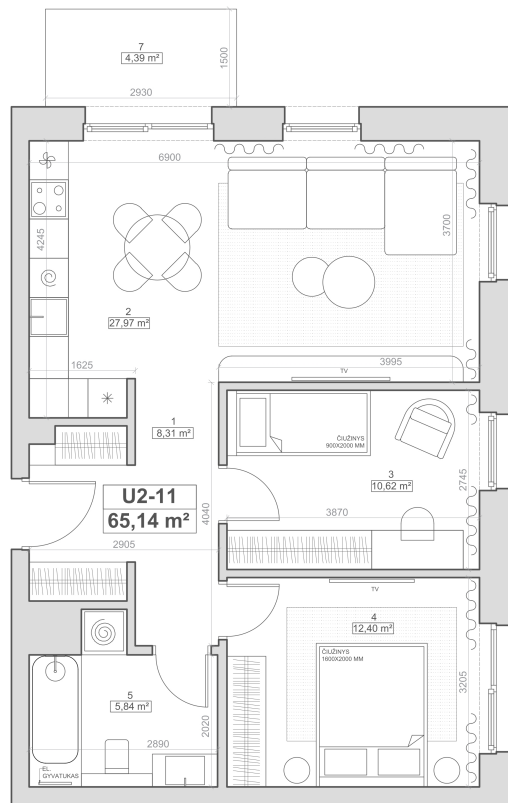

N/E|N/D/R|Ù

N/E|N/D/R|Ù

U2-11

Plotas 66.30 m²

Kambariai 3 kamb.

Aukštas 2 A

Kryptis PV

Butas su balkonu

187276.95 €

Susisiekite

www.nendru.lt

 Pilkalnio g. 53

N/E|N/D/R|Ù

U2-11

Plotas 66.30 m²

Kambariai 3 kamb.