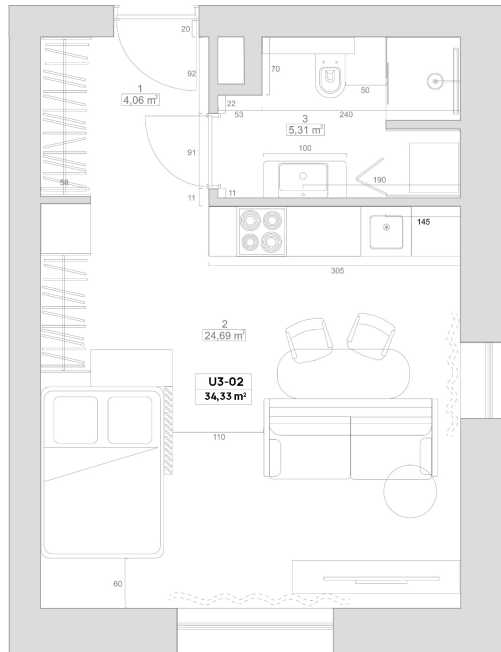

N/E|N/D/R|Ù

N/E|N/D/R|Ù

U3-02

Plotas 34.33 m²

Kambariai 1,5 kamb.

Aukštas 3 A

Kryptis R

Butas su balkonu

118000 €

Susisiekite

Homa

+370 662 51797

pardavimai@homa.lt

www.nendru.lt

Pilkalnio g. 53